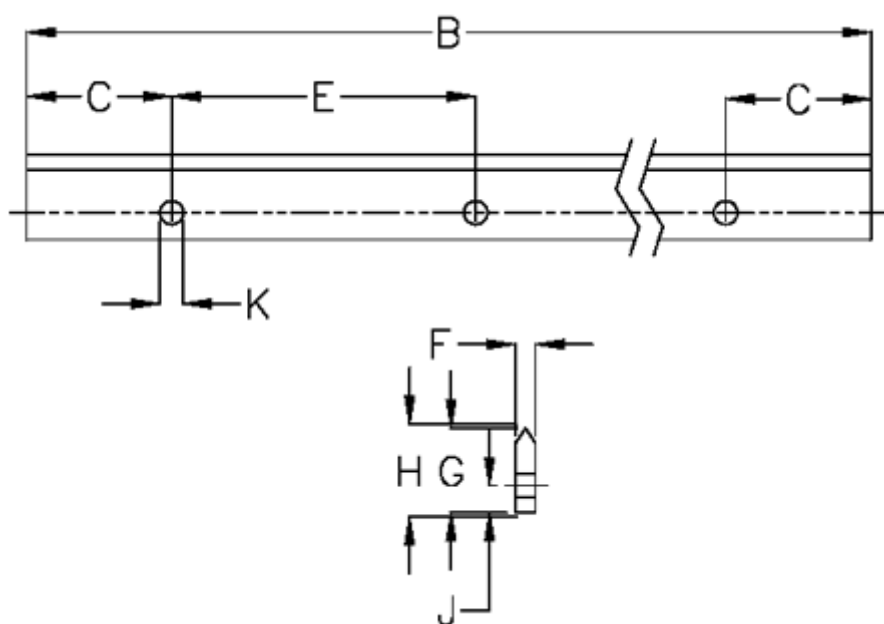

Varenummer: 057127212561  
Beskrivelse: Hepco GV3 profilskinne V E L1256 P1  
med forsænkede huller

## Mål

B	= 1256	K	= 4.5xM4
C	= 43.0	Præcisionstype	= P1
E	= 90	vægt kg/1000	= 0.50
F	= 4.27		
For leje	= J18		
G	= 16.0		
H	= 16.37		
J	= 6.0		